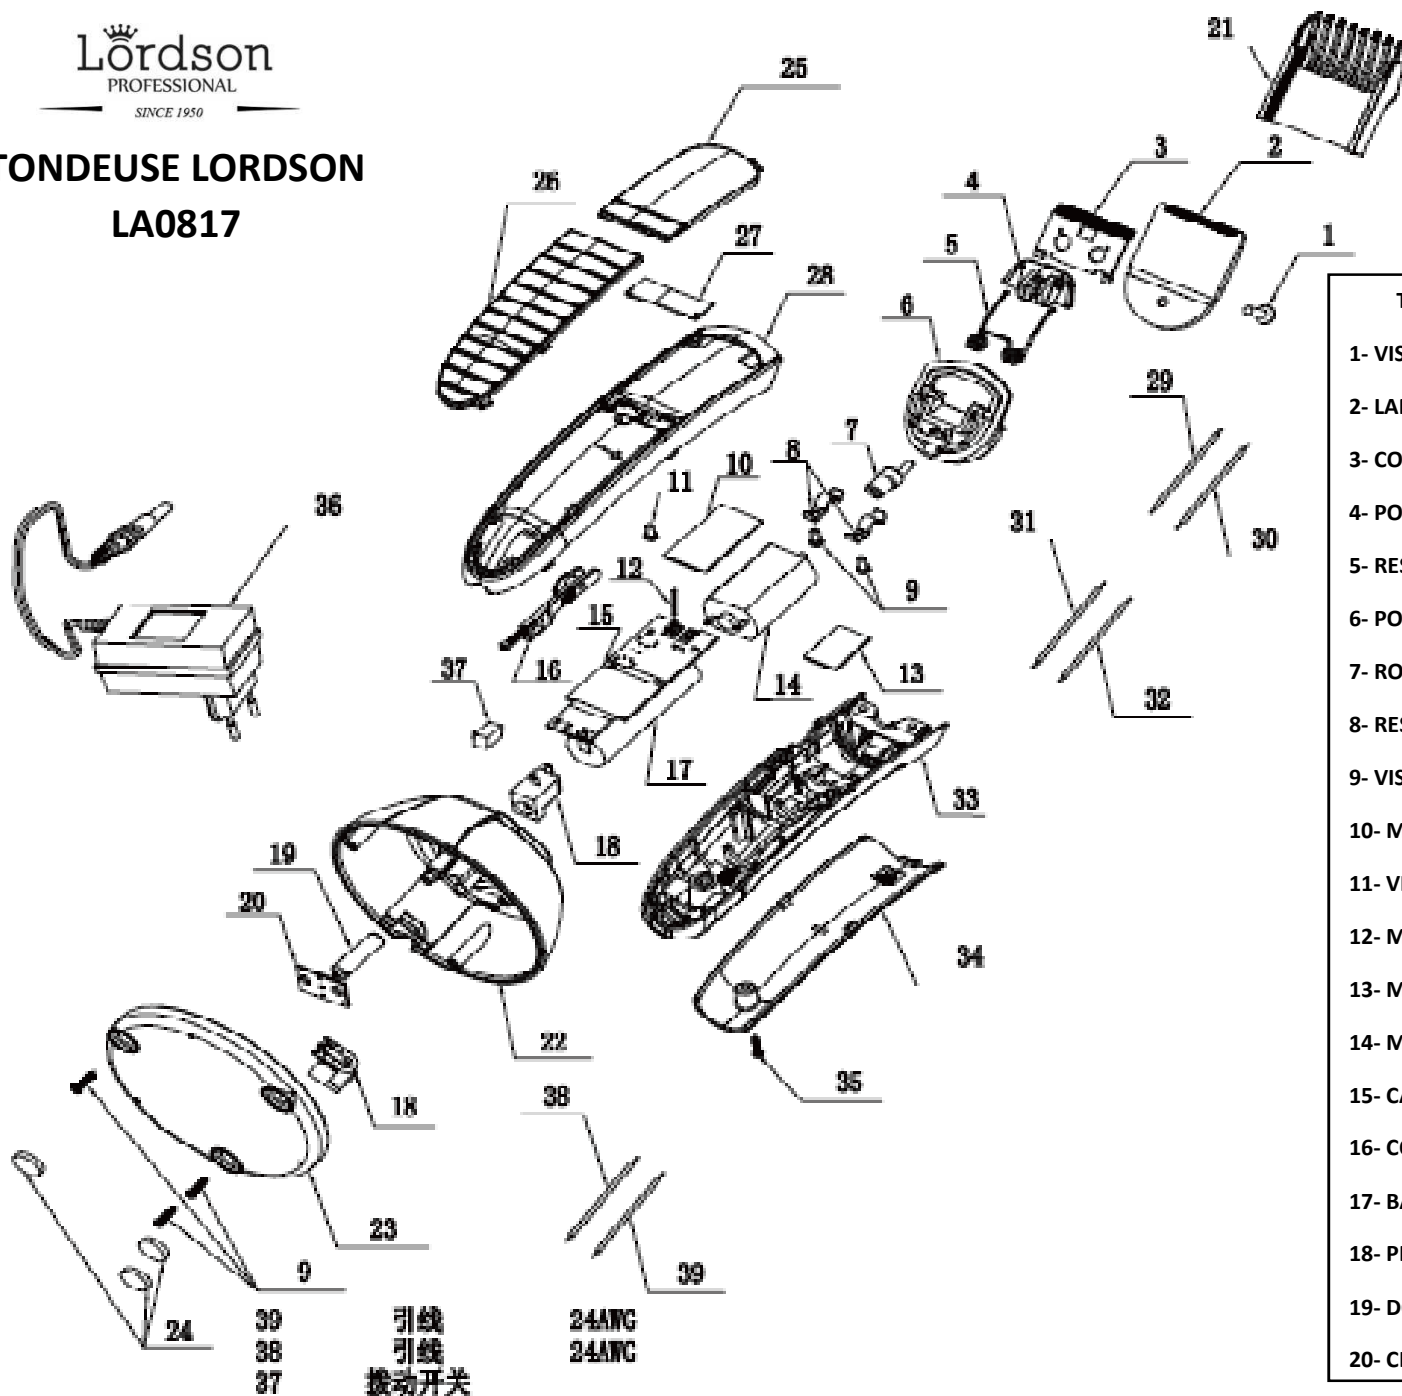

**TONDEUSE LORDSON
LA0817**

TONDEUSE LA0817	TONDEUSE LA0817
1- VIS	21- PEIGNE
2- LAME – TETE DE COUPE	22- BASE DE CHARGEMENT
3- CONTRE PEIGNE	23- BASE DE CHARGEMENT
4- PORTE-LAME SUPERIEUR	24- TAMPON
5- RESSORT	25- BOITIER TRANSPARENT
6- PORTE-LAMES	26- PANNEAU DECORATIF AVANT
7- ROUE EXCENTRIQUE	27- COUVERTURE D'OMBRAJE
8- RESSORT	28- COUVERTURE HAUT
9- VIS	29- FIL DE PLOMB
10- MOUSSE	30- FIL DE PLOMB
11- VIS	31- FIL DE PLOMB
12- MOUSSE	32- FIL DE PLOMB
13- MOUSSE	33- BOITIER DU BAS
14- MOTEUR	34- PANNEAU DECORATIF VERS LE BAS
15- CARTE CI	35- VIS
16- COMMUTATEUR	36- ADAPTATEUR
17- BATTERIE	37- INTERRUPTEUR A GLISSIERE
18- PRISE DE CHARGE	38- FIL DE PLOMB
19- DOUILLE RONDE	39- FIL DE PLOMB
20- CHARGE DE LA CARTE CI	